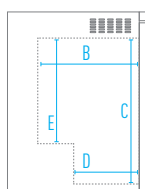

 ICOOL 30 G
FRONTE / FRONT

 ICOOL 30 G
LATO / SIDE

Capienza / Capacity

Modello / Model	ICOOL 30 G BLACK/WHITE
Btg cl. 50 / Btl cl. 50	100
Btg cl. 33 / Btl cl. 33	100
Latt. cl. 33 / Can cl. 33	180

Dati indicativi e variabili a seconda dei diversi packaging
Variable data depending on the different packaging

Dimensioni mm / Dimensions mm

Modello / Model	ICOOL 30 G BLACK/WHITE
Dimensioni Esterne (LxPxH) / External Dimensions (WxDxH)	595 x 645 x 840
Dimensioni Imballo (LxPxH) / Packaging Dimensions (WxDxH)	610 x 680 x 985

Dimensioni Interne mm / Inner Dimensions mm

A - Larghezza / Width	490
B - Profondità / Depth	466
C - Altezza / Height	670
D - Profondità Min. / Min. Depth	301
E - Altezza Min. / Min. Height	485

Dimensioni Personalizzazione (LxH) mm / Sticker Dimensions (WxH) mm

Lato / Side	537 x 812
Vetro / Glass	503 x 634
Opalina / Canopy	-