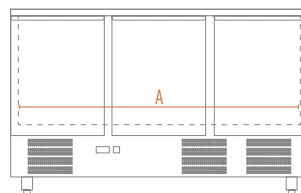

**Caratteristiche / Features**

Modello / Model	SALADETTE S 901	SALADETTE S 903 TOP
Temperatura / Temperature Range	+2 °C / +8 °C	+2 °C / +8 °C
Classe Climatica / Climate Class	4	4
Volume Netto-Lordo / Net-Gross Volume	Lt. 166 / 257	Lt. 249 / 400
Superficie Esterna / Body	Acciaio Inox / Stainless steel	Acciaio Inox / Stainless steel
Superficie Interna / Inner Liner	Acciaio Inox / Stainless steel	Acciaio Inox / Stainless steel
Termometro / Thermometer	Digitale / Digital	Digitale / Digital
Regolatore temperatura / Controller	Elettronico / Electronic	Elettronico / Electronic
Spessore isolamento / Insulation thickness	mm 35	mm 35
Sbrinamento / Defrost	Automatico a fermo compressore + Manuale Automatic compressor cycle + Manual	Automatico a fermo compressore + Manuale Automatic compressor cycle + Manual
Chiusura automatica porta / Self closing door	Si / Yes	Si / Yes
Mensole (LxP) / Shelves (WxD)	N° 2 - mm 325 x 555	N° 3 - mm 325 x 555
Piedi-Ruote / Feet-Rollers	4 Piedi / 4 Feet	4 Piedi / 4 Feet
Ruote / Rollers	Optional	Optional
Peso Netto-Lordo / Net-Gross Weight	Kg 72 / 83	Kg 110 / 130
Voltaggio / Voltage	V 230	V 230
Frequenza / Frequency	Hz 50	Hz 50
Refrigerante / Refrigerant	R290	R290
Assorbimento / Absorption	W 200	W 240
Consumo Energia / Energy Consumption	KwH/24H 3,2	KwH/24H 4,8

 SALADETTE S 901  
FRONTE / FRONT

 SALADETTE S 903 TOP  
FRONTE / FRONT

LATO / SIDE

**Dimensioni mm / Dimensions mm**

Modello / Model	SALADETTE S 901	SALADETTE S 903 TOP
Dimensioni Esterne (LxPxH) / External Dimensions (WxDxH)	900 x 700 x 860	1365 x 700 x 860
Dimensioni Imballo (LxPxH) / Packaging Dimensions (WxDxH)	970 x 765 x 1030	1420 x 755 x 1055

**Dimensioni Interne mm / Inner Dimensions mm**

A - Larghezza / Width	830	1295
B - Profondità / Depth	595	595
C - Altezza / Height	500	500