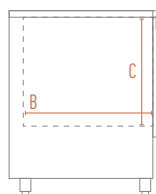

**Caratteristiche / Features**

Modello / Model	SALADETTE S 901	SALADETTE S 903 TOP
Temperatura / Temperature Range	+2 °C / +8 °C	+2 °C / +8 °C
Classe Climatica / Climate Class	4	4
Volume Netto-Lordo / Net-Gross Volume	Lt. 166 / 257	Lt. 249 / 400
Superficie Esterna / Body	Acciaio Inox / Stainless steel	Acciaio Inox / Stainless steel
Superficie Interna / Inner Liner	Acciaio Inox / Stainless steel	Acciaio Inox / Stainless steel
Termometro / Thermometer	Digitale / Digital	Digitale / Digital
Regolatore temperatura / Controller	Elettronico / Electronic	Elettronico / Electronic
Spessore isolamento / Insulation thickness	mm 35	mm 35
Sbrinamento / Defrost	Automatico a fermo compressore + Manuale Automatic compressor cycle + Manual	Automatico a fermo compressore + Manuale Automatic compressor cycle + Manual
Chiusura automatica porta / Self closing door	Si / Yes	Si / Yes
Mensole (LxP) / Shelves (WxD)	N° 2 - mm 325 x 555	N° 3 - mm 325 x 555
Piedi-Ruote / Feet-Rollers	4 Piedi / 4 Feet	4 Piedi / 4 Feet
Ruote / Rollers	Optional	Optional
Peso Netto-Lordo / Net-Gross Weight	Kg 72 / 83	Kg 110 / 130
Voltaggio / Voltage	V 230	V 230
Frequenza / Frequency	Hz 50	Hz 50
Refrigerante / Refrigerant	R290	R290
Assorbimento / Absorption	W 200	W 240
Consumo Energia / Energy Consumption	KwH/24H 3,2	KwH/24H 4,8

 SALADETTE S 901  
FRONTE / FRONT

 SALADETTE S 903 TOP  
FRONTE / FRONT

LATO / SIDE

**Dimensioni mm / Dimensions mm**

Modello / Model	SALADETTE S 901	SALADETTE S 903 TOP
Dimensioni Esterne (LxPxH) / External Dimensions (WxDxH)	900 x 700 x 860	1365 x 700 x 860
Dimensioni Imballo (LxPxH) / Packaging Dimensions (WxDxH)	970 x 765 x 1030	1420 x 755 x 1055

**Dimensioni Interne mm / Inner Dimensions mm**

A - Larghezza / Width	830	1295
B - Profondità / Depth	595	595
C - Altezza / Height	500	500