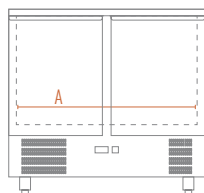

**Caratteristiche / Features**

Modello / Model	SALADETTE S 901	SALADETTE S 903 TOP
Temperatura / Temperature Range	+2 °C / +8 °C	+2 °C / +8 °C
Classe Climatica / Climate Class	4	4
Volume Netto-Lordo / Net-Gross Volume	Lt. 166 / 257	Lt. 249 / 400
Superficie Esterna / Body	Acciaio Inox / Stainless steel	Acciaio Inox / Stainless steel
Superficie Interna / Inner Liner	Acciaio Inox / Stainless steel	Acciaio Inox / Stainless steel
Termometro / Thermometer	Digitale / Digital	Digitale / Digital
Regolatore temperatura / Controller	Elettronico / Electronic	Elettronico / Electronic
Spessore isolamento / Insulation thickness	mm 35	mm 35
Sbrinamento / Defrost	Automatico a fermo compressore + Manuale Automatic compressor cycle + Manual	Automatico a fermo compressore + Manuale Automatic compressor cycle + Manual
Chiusura automatica porta / Self closing door	Si / Yes	Si / Yes
Mensole (LxP) / Shelves (WxD)	N° 2 - mm 325 x 555	N° 3 - mm 325 x 555
Piedi-Ruote / Feet-Rollers	4 Piedi / 4 Feet	4 Piedi / 4 Feet
Ruote / Rollers	Optional	Optional
Peso Netto-Lordo / Net-Gross Weight	Kg 72 / 83	Kg 110 / 130
Voltaggio / Voltage	V 230	V 230
Frequenza / Frequency	Hz 50	Hz 50
Refrigerante / Refrigerant	R290	R290
Assorbimento / Absorption	W 200	W 240
Consumo Energia / Energy Consumption	KwH/24H 3,2	KwH/24H 4,8

 SALADETTE S 901  
FRONTE / FRONT

 SALADETTE S 903 TOP  
FRONTE / FRONT

LATO / SIDE

**Dimensioni mm / Dimensions mm**

Modello / Model	SALADETTE S 901	SALADETTE S 903 TOP
Dimensioni Esterne (LxPxH) / External Dimensions (WxDxH)	900 x 700 x 860	1365 x 700 x 860
Dimensioni Imballo (LxPxH) / Packaging Dimensions (WxDxH)	970 x 765 x 1030	1420 x 755 x 1055

**Dimensioni Interne mm / Inner Dimensions mm**

A - Larghezza / Width	830	1295
B - Profondità / Depth	595	595
C - Altezza / Height	500	500